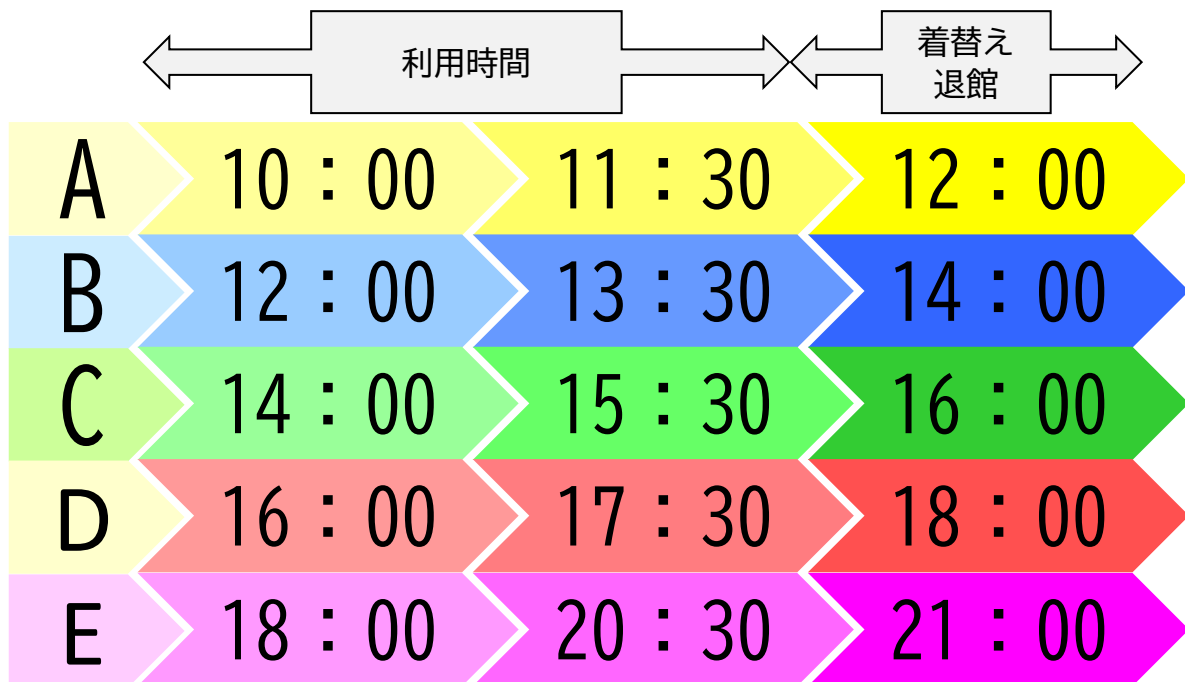

## 新型コロナウイルス対策のご協力

施設のタイムテーブルに沿って利用していただきます

利用 時間:最大90分  
退 館 :最大15分  
換気・消毒:15分

計120分

利用料は都度必要になります

館内の利用者数は50名までとさせていただきます

入館前の検温と体調確認  
都度、利用者カードの記入と提出  
更衣室のロッカーは間引き利用  
ギャラリーの分散見学  
利用者それぞれが密集回避

待機者は熱中症対策のため保養館2F自由席をご利用ください